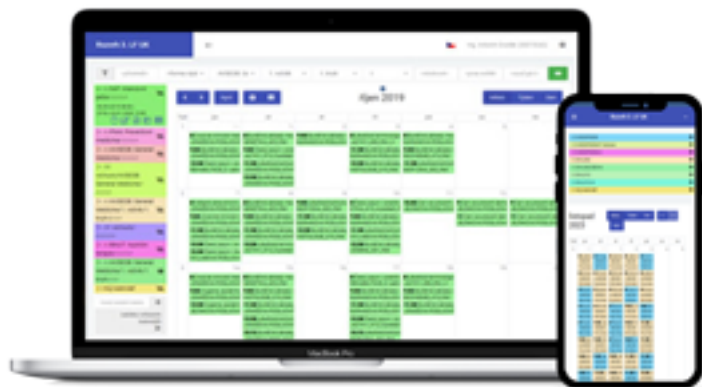

Rozvrhy pro akademický rok 2024/2025

Od akademického roku 2019/2020 je v provozu elektronický rozvrh 3. LF UK na adrese <https://rozvrh.lf3.cuni.cz>.

Informace a diskuze (pro studenty) o tomto elektronickém rozvrhu probíhá na [facebookové skupině](#), nebo na e-mailu rozvrh@lf3.cuni.cz.

Níže naleznete zjednodušené výstupy z tohoto systému.

Magisterské obory

Všeobecné lékařství

Volitelné kurzy, PVK a volitelné předměty

- [Zimní semestr](#)

- [Letní semestr](#)

1. ročník

Zimní semestr

- [Všechny kruhy](#)

- Kruhy [1](#), [2](#), [3](#), [4](#), [5](#), [6](#), [7](#), [8](#), [9](#), [10](#)

Letní semestr

- [Všechny kruhy](#)

- Kruhy [1](#), [2](#), [3](#), [4](#), [5](#), [6](#), [7](#), [8](#), [9](#), [10](#)

2. ročník

Zimní semestr

- [Všechny kruhy](#)

- Kruhy [1](#), [2](#), [3](#), [4](#), [5](#), [6](#), [7](#), [8](#), [9](#), [10](#)

Letní semestr

- [Všechny kruhy](#)

- Kruhy [1](#), [2](#), [3](#), [4](#), [5](#), [6](#), [7](#), [8](#), [9](#), [10](#)

3. ročník

Zimní semestr

- [Všechny kruhy](#)

- Kruhy [1](#), [2](#), [3](#), [4](#), [5](#), [6](#), [7](#), [8](#), [9](#), [10](#)

Letní semestr

- [Všechny kruhy](#)

- Kruhy [1](#), [2](#), [3](#), [4](#), [5](#), [6](#), [7](#), [8](#), [9](#), [10](#)

4. ročník